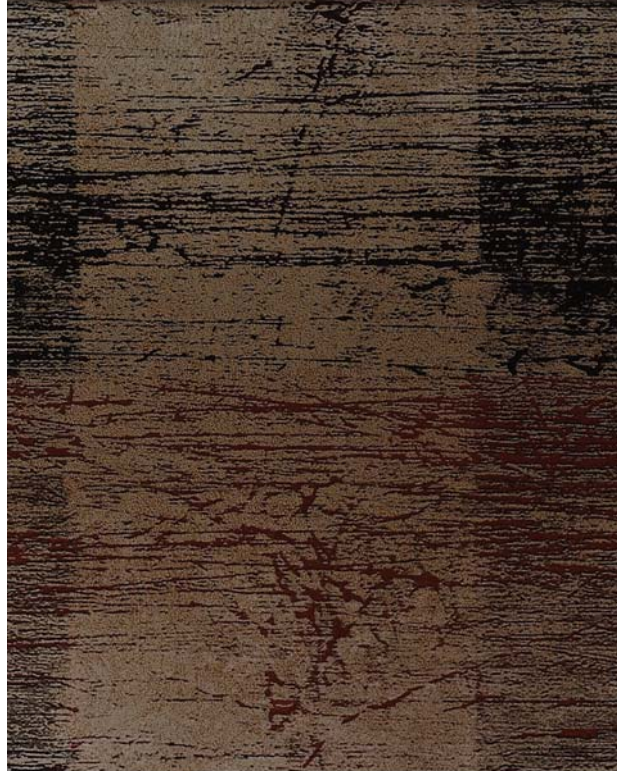

***dimensions : Largeur X Hauteur**

GR8640-NLA

117x30

NOIR & ARGENT

GR8640-67

117x30

NOYER & ARGENT

GR8640-NR

117x30

NOIR & ROUGE

GR8641-BLL

107X30

MEPLAT BLANC LAQUE

GR8641-NLL

107X30

MEPLAT BLANC LAQUE

GR8641-NRA

117x30

NOIR ARABESQUE *Existe aussi en argent arabesque*

GR8641-ARGF

107x30

ARGENT CLAIR

GR8641-ARGC **107X30** Méplat Argent Foncé

GR8641-31 **107X30** Méplat Bronze

GR9943-LBL

98x25

GROSSE COCOTTE BLANCHE

GR7369-OR **21x21** CUBE OR PATINE OR

GR7369-ARG **21x21** CUBE ARGENT PATINE GRISE

GR7369-ORB **21x21** CUBE OR PATINE BRONZE

GR7369-ARGG **21x21** CUBE ARGENT PATINE ARGENT